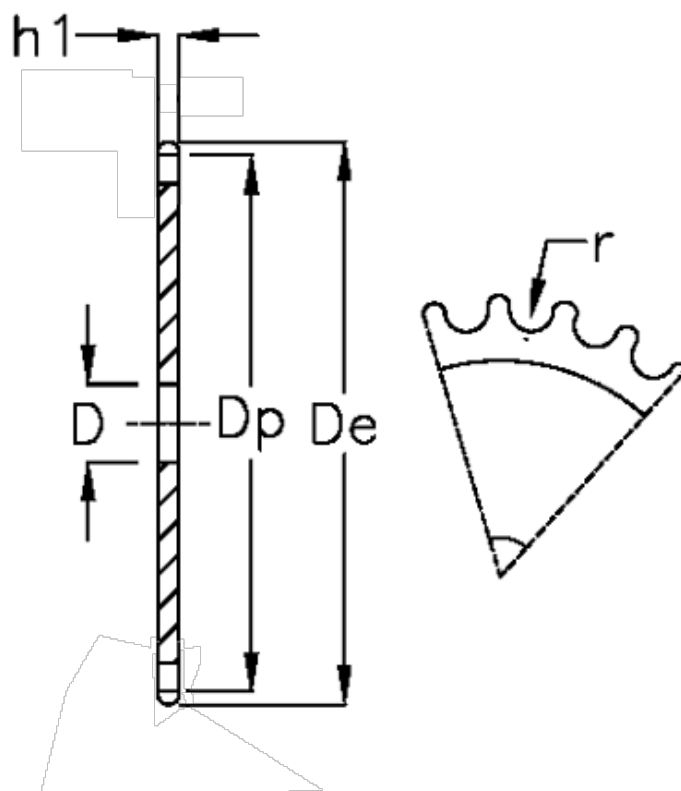

Varenummer: 616021006022  
Beskrivelse: Pladehjul 10 B-1 Z=22 simplex

## Mål

Antal tænder	= 22	r = 10.16
C	= 2	
D	= 12	
De	= 118	
Dp	= 111.55	
For kædebetegnelse	= 10 B-1	
For kæde størrelse	= 5/8 x 3/8	
h1	= 9.1	